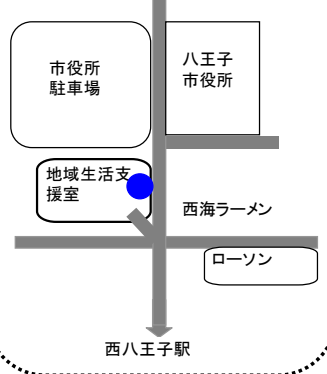

406	0H0000
405	クブクブ
404	ラバヌイ& ワールドジャンクション
403	トシユカ
402	結の会
401	晴れる屋

自転車発電

東ステージ

(子牛の散歩・羊の毛刈)

503	磯沼ミルクファーム
502	ちやあちゃあ
501	

車いすトイレは、市役所駐車場並びの「八王子地域生活支援室」をご利用ください。

312	スタンディングケバブ
311	S-Park フレアバー
310	共働事業所あいあむ
309	インドラ料理
308	サンケバブ
307	インド料理
306	ISGAHE PORKHORI
305	ISGAHE PORKHORI
304	ISGAHE PORKHORI
303	ISGAHE PORKHORI
302	ISGAHE PORKHORI
301	ISGAHE PORKHORI