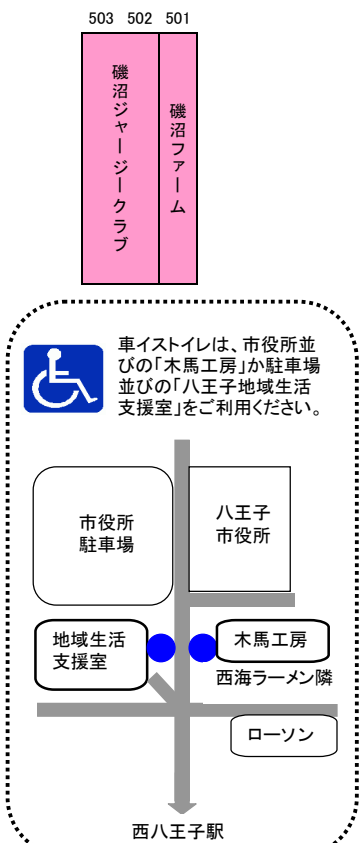

みんなちがってみんないい 2010 会場配置図

スペースの都合で、グループ名を簡略化しておりますことをご了承ください

浅川 RIVER

西ステージ

430	P u l e m y u
429	アンデス・アルテ
428	ブービー工房
427	スタジオ めんさん
426	井上ヤスミチ
425	E L C O C O C H O
424	ヒマラヤン マテリアル
423	ぶんぶん堂
422	ことぶき屋
421	
420	八王子・日野はり灸マッサージ
419	ONE
418	チェレンガン
417	m a k i r a s
416	V A L L E Y O F F L O W E R S
415	ヒマラヤン ナチュラル

414	カフェレイラ
413	ディアダハラ
412	ゴーヤングリダ
411	友の会
410	中国北方料理
409	

408	p h o o c h a
407	o l d i y e t i n e w
406	トシユカ
405	石井つねき
404	クブクブ
403	z a k k a A s i a n P l a n e t
402	N O K K O
401	カブカブ

飲食出店 (ピンク)

物販出店 (白)

羊の毛刈り (ミニ牧場)

503	磯沼ジャーティークラブ
502	磯沼ファーム
501	
316	ドネルケバブ
315	P O T K H O R I
314	インド料理 ラニー
313	共働事業所 あいあむ
312	菊池仁美
311	スタンディングケバブ
310	北 味
309	マハラニ
308	タイレストラン リナ
307	P O T K H O R I
306	本部出店 (ドリンク)
305	フルコスト
304	結の会
303	農家のお店 風の畑
302	グルヌイユ
301	ゆいまーる生活館

216	リユース食器
215	S I P A R K
214	リユース食器
213	ブラジレイラ
212	共働事業所 あいあむ
211	クントゥール・ペル
210	北 味
209	マハラニ
208	タイレストラン リナ
207	P O T K H O R I
206	本部 (ごみステーション)
205	本部出店 (パンフ・福引)
204	DOMA
203	結の会
202	農家のお店 風の畑
201	ゆいまーる生活館

212	リユース食器
211	共働事業所 あいあむ
210	クントゥール・ペル
209	北 味
208	マハラニ
207	タイレストラン リナ
206	P O T K H O R I
205	本部 (ごみステーション)
204	本部出店 (パンフ・福引)
203	DOMA
202	結の会
201	農家のお店 風の畑

124	cinaiciiya
123	P O T K H O R I
122	P O T K H O R I
121	リユース食器
120	S a g a a m a t h a
119	とうふ豆っ八
118	カスピアンスター
117	P O T K H O R I
116	くらしとこころ
115	八王子での朝鮮学校への助成金を実現する会
114	八王子での朝鮮学校への助成金を実現する会
113	みなづきの仲間
112	
111	八王子視覚障害者福祉協会
110	ぎんなんの家
109	富士森の家
108	オーブンスペース本郷町
107	いつぽの会
106	グループG
105	木馬工房
104	木火土金水のおすそわけ
103	ケグリ

102	本部
101	

東ステージ